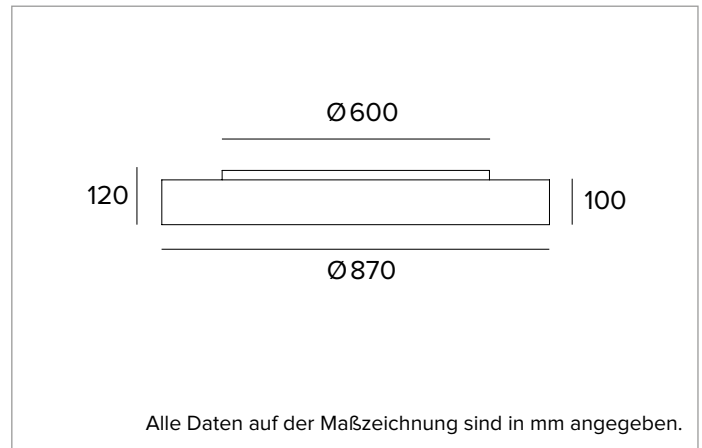

LICHTQUELLE

LED Engine bestehend aus runden Platinen mit integrierter Wärmeabführung. Version Tunable White auf Anfrage.

Die Energieeffizienzklasse des Produkts: E

Nennleistung: 144W

Nenn-Lichtstrom: 19645lm

Farbwiedergabeindex: 90

Rf: 89,8

Rg: 98,7

Ähnliche Farbtemperatur: 4000K

Lebensdauer (L80/B10): >50000h tq +25°C

BELEUCHUNGSTECHNISCHE MERKMALE

Version OPAL Direkt: Unterer Diffusor aus opalem Polycarbonat für verbesserte Lichtübertragung und -diffusion.

Abstrahlung: OPAL NACH UNTEN

Optische Effizienz: 61%

Leuchten-Lichtstrom: 11891lm

Lichtausbeute: 73lm/W

Fotobiologische Sicherheit: Risikogruppe 1 (RG 1 = geringes Risiko)

MECHANISCHE MERKMALE

Gehäuse aus kalandriertem extrudiertem Aluminium.

Farbe und Oberfläche: Tiefschwarz

Abmessungen: D=870mm

Gewicht: 12Kg

Schutzart: IP20 eingebauter Leuchtenteil

Schutzart: IP40 von unten

ELEKTRISCHE MERKMALE

Integriertes DALI Betriebsgerät. Batterie-Notstromversorgung erhältlich auf Anfrage. Ausgestattet mit Schnell-Verbindungsstecker für den Anschluss an das Stromnetz.

Leistungsaufnahme der Leuchte: 162W

Betriebsgerät: 220-240Vac 50/60Hz

Schutzklasse: SCHUTZKLASSE 1

Treiberart / Steuerung: DALI

einschließlich Treiber: JA

Klasse F: JA

Umgebungstemperaturen: 0°C / +25°C

INSTALLATION

Befestigungssystem aus Polycarbonat für die Installation an Decke oder Wand. Montage als Pendel- oder Einbauleuchte mittels des separat zu bestellenden Zubehörs.

HINWEISE

Casambi-Steuersystem erhältlich über Zubehör. Die Montageanleitung gibt Aufschluss über die Anzahl der DALI-Steuergeräte, mit denen die Leuchten ausgerüstet sind. Die 110-277Vac Version ist auf Anfrage erhältlich. Inbetriebnahme des Steuerungssystems über eine kostenlose APP; der Einsatz eines spezialisierten Technikers kann auf Anfrage angeboten werden.

GARANTIE

5 Jahre.

HINWEISE

Leuchte für die Entsorgung/Recycling am Ende der Lebensdauer konzipiert. Austauschbare (nur LED) Lichtquelle durch einen Fachmann. Austauschbare Vorschaltgeräte durch einen Fachmann.

Aus Gründen der technologischen Entwicklung der elektronischen Bauteile unterliegen die aufgeführten Daten eventuellen Aktualisierungen. Daher muss bei der Bestellung eine Bestätigung angefordert werden.

Der Lichtstrom und die elektrische Leistung weisen einen Toleranzbereich von +/-10% im Vergleich zum angezeigten Wert auf. Tq bei +25 °C auf (CIE 121).

Technische Änderungen vorbehalten.

Targetti Sankey S.r.l.
Via Pratese, 164
50145 Firenze - Italy
Tel: +39 055 37911
targetti.com
targetti@targetti.com

CCIAA Firenze
Share Capital:
€ 500.000,00
VAT N. (IT):
01537660480
R.E.A.: FI-275656

TARGETTI